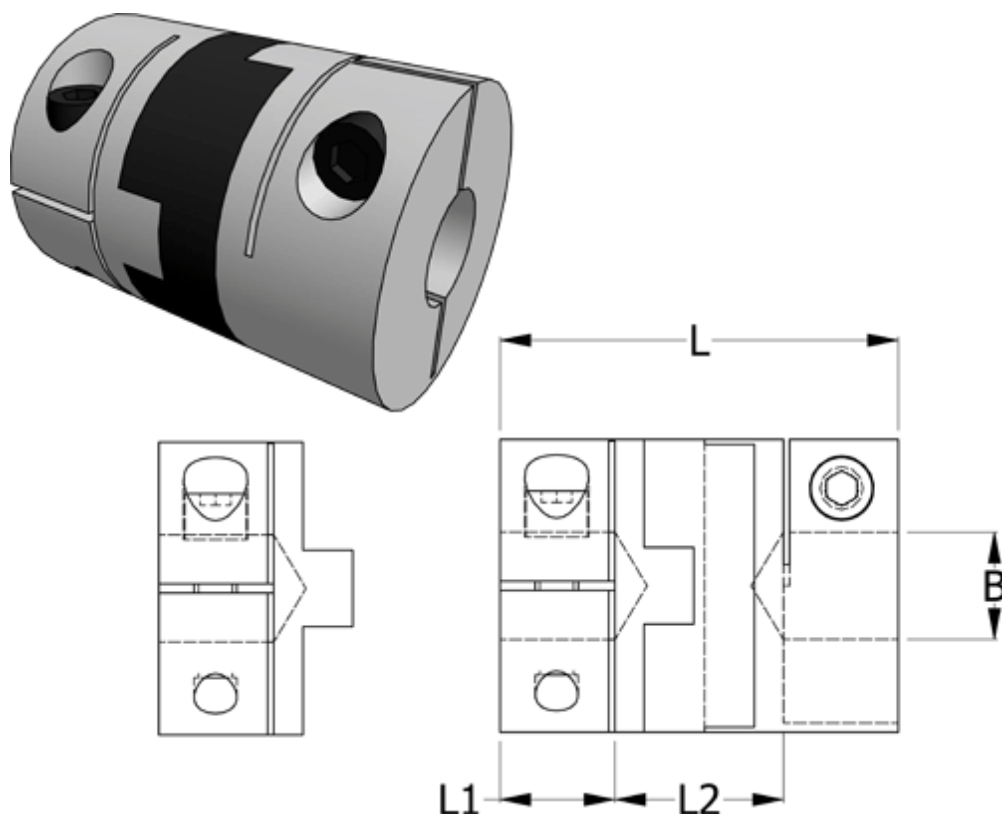

Varenummer: 33212351920
Beskrivelse: Oldham koblingsnav 235.19.20 ALU
med klemnav, boring 5 mm

Mål

B1 = 5
D = 19.1
L = 22
L1 = 6.3
L2 = 9.4

Moment (Nm) = 1.7

Note: Overnævnte varenr. er kun for et koblingsnav. Der går 2 koblingsnav og 1 element til 1 komplet kobling

Skruer = 4-40